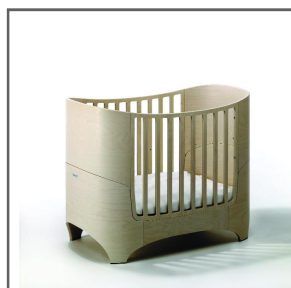

**Un seul lit,  
de la naissance à 7 ans !  
Transformable  
de 70x120 à 70x150**

Bouleau nordique

2 positions de sommier

Matelas traité antiallergies

Barreaux amovibles

Housse de matelas lavable

Délai: 2 à 4 semaines